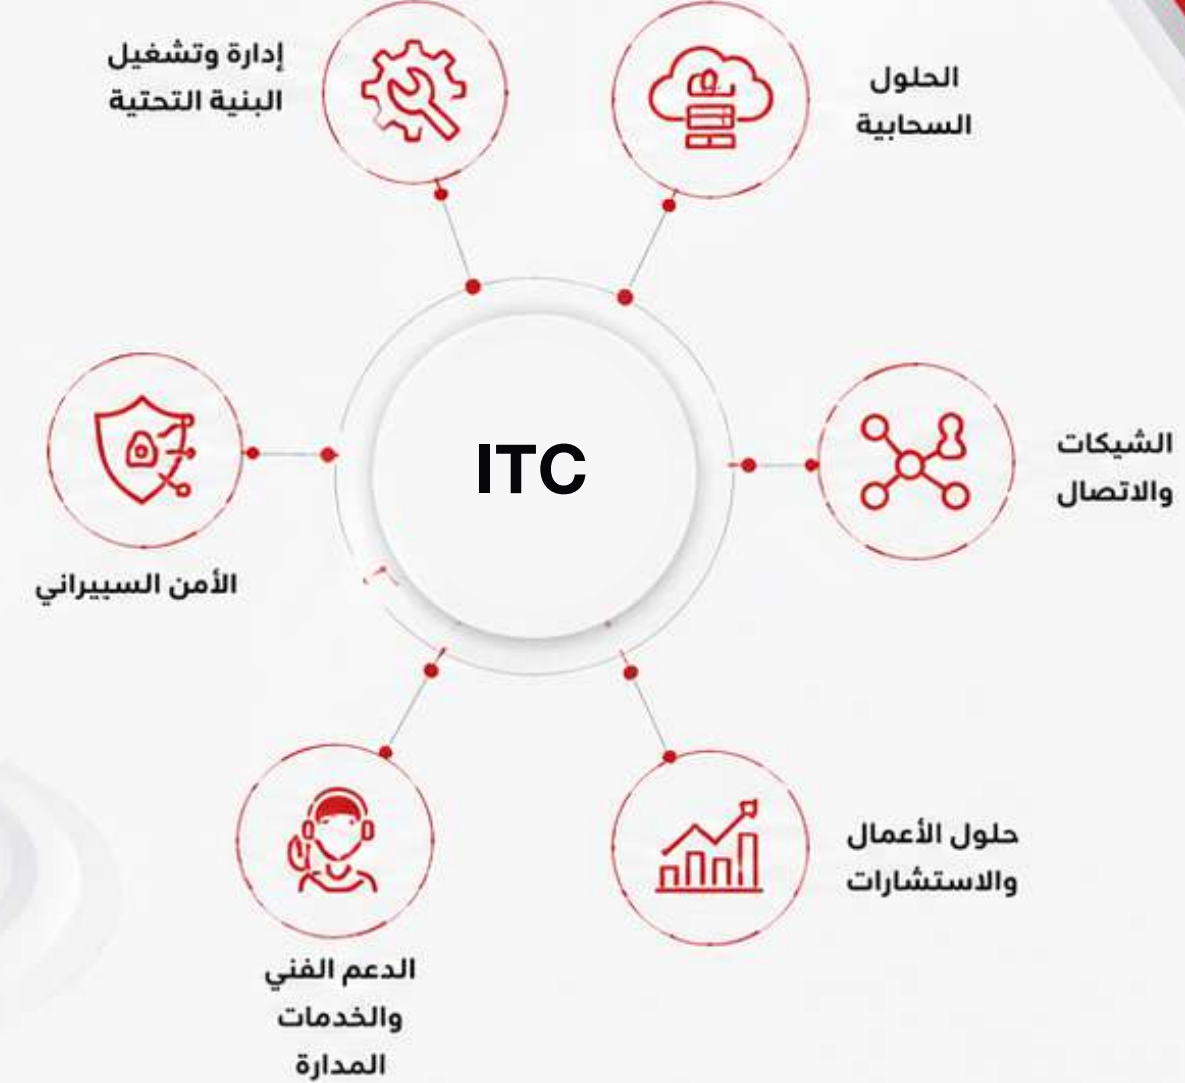

نحن

نقدّم حلولاً وتقنيات تقنية معلومات متكاملة مصممة لدعم أعمالك وتمكين نموك.

من البنية التحتية والخدمات السحابية إلى الأمن السيبراني والدعم التقني.

نحوّل التقنيات المعقدة إلى حلول عملية وبسيطة تمنحك الكفاءة، والأمان، والموثوقية، لنتركز على ما يهم حقاً... نمو أعمالك. فريقنا من الخبراء يعمل بشغف لنكون شريكك التقني الموثوق في كل خطوة.

مجالات خبراتنا

نحن هنا

انطلاقاً من المعايير العالمية وأفضل الممارسات،
نعمل على منظومات تقنية متطورة تواكب المستقبل،
وتدعم التحول الرقمي وكفاءة التشغيل.
لتحقيق نمو أعمال مستدام وفعال.

خدماتنا

أنظمة التيار الخفيف